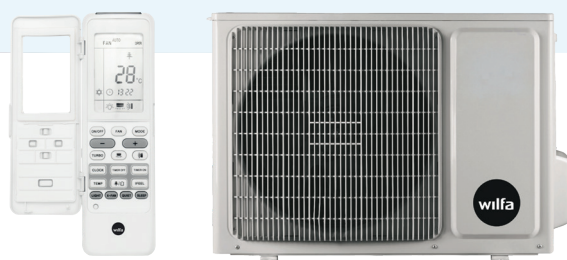

WILFA SVALBARD EXTREME

Varmelevering i ypperste klasse. Ekstremt kraftig.

7,2 kW SCOP 5,1

Varme

Kjøle

Wilfa varmepumper er utviklet for å tåle nordiske værforhold. De har integrert varmekabel i utedel, avisingsfunksjon som er nøye tilpasset værforholdene og høy varmekapasitet på kalde dager.

Tekniske spesifikasjoner:

Varmekapasitet maks-min (nom)	7200 - 880 (4200) W
Varmekapasitet (maks ved -15°C)	5300 W
Kjølekapasitet maks-min (nom)	5000 - 850 (3530) W
SCOP	5,1
SEER	8,5
Energiklasse varme	A+++
Energiklasse kjøling	A+++
Luftmengde innedel (maks-min)	800 - 430 m ³ /t
Lydnivå innedel (maks-min)	46 - 21 dB (A)
Lydnivå utedel (maks)	54 dB (A)
Størrelse innedel (BxHxD)	996 x 301 x 225 mm
Sikringsstørrelse	16 A
Minimum utetemperatur	-30°C
Maks rørlengde	20 m
Anbefalt maks areal*	160 m ²

* Avhengig av varme-/ kjølekrav og isolering

I Feel funksjon

Fjernkontrollen kan føle temperatur og sende signal til innedelen for å justere drift og opprettholde maksimal komfort.

WIFI/App

Installer app for å enkelt styre varmepumpen fra mobilen.